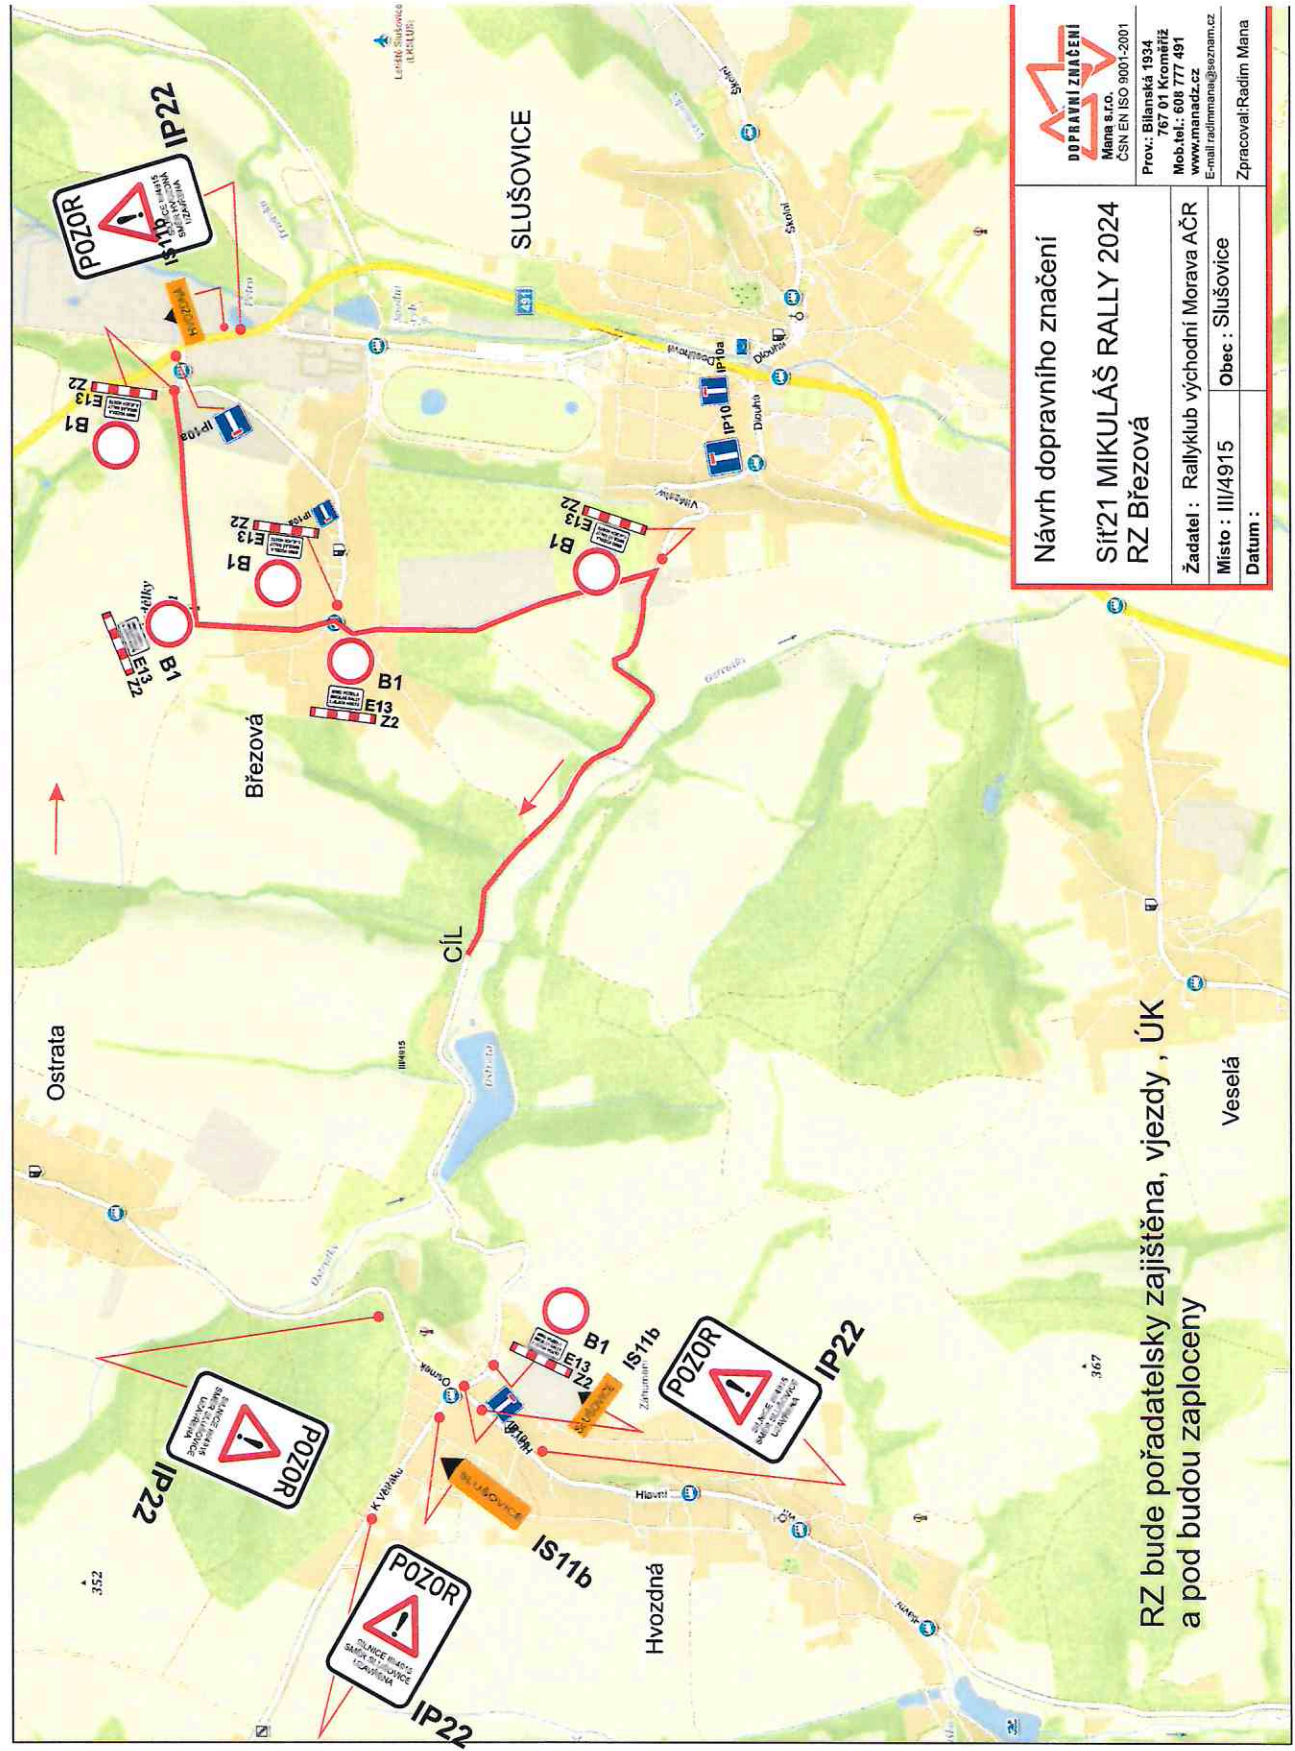

RZ 2,4,6

RZ Březová

SILNICE III/ 4915 a III/4914 HVOZDNÁ-SLUŠOVICE

PŘÍLOHA č.j.: MUVIZ 0262201
2014

DZ E13 bude obsahovat text:
MIMO VOZIDLA MIKULÁŠ RALLY A JEJICH HOSTŮ

Návrh dopravního značení Sít'21 MIKULÁŠ RALLY 2024 RZ Březová	
Žadatel : Rallyklub východní Morava AČR Místo : III/4915 Datum :	Obec : Slušovice Zpracoval: Radim Maňá

DOPRAVNÍ ZNAČENÍ
Maňá s.r.o.
ČSN EN ISO 9001-2001
Provo: Bilanská 1934
767 01 Kroměříž
Mob.tel.: 608 777 491
www.manadz.cz
E-mail: radimmanaj@seznam.cz

RZ bude pořadatelsky zajištěna, vjezdy , ÚK a pod budou zapláceny
Veselá