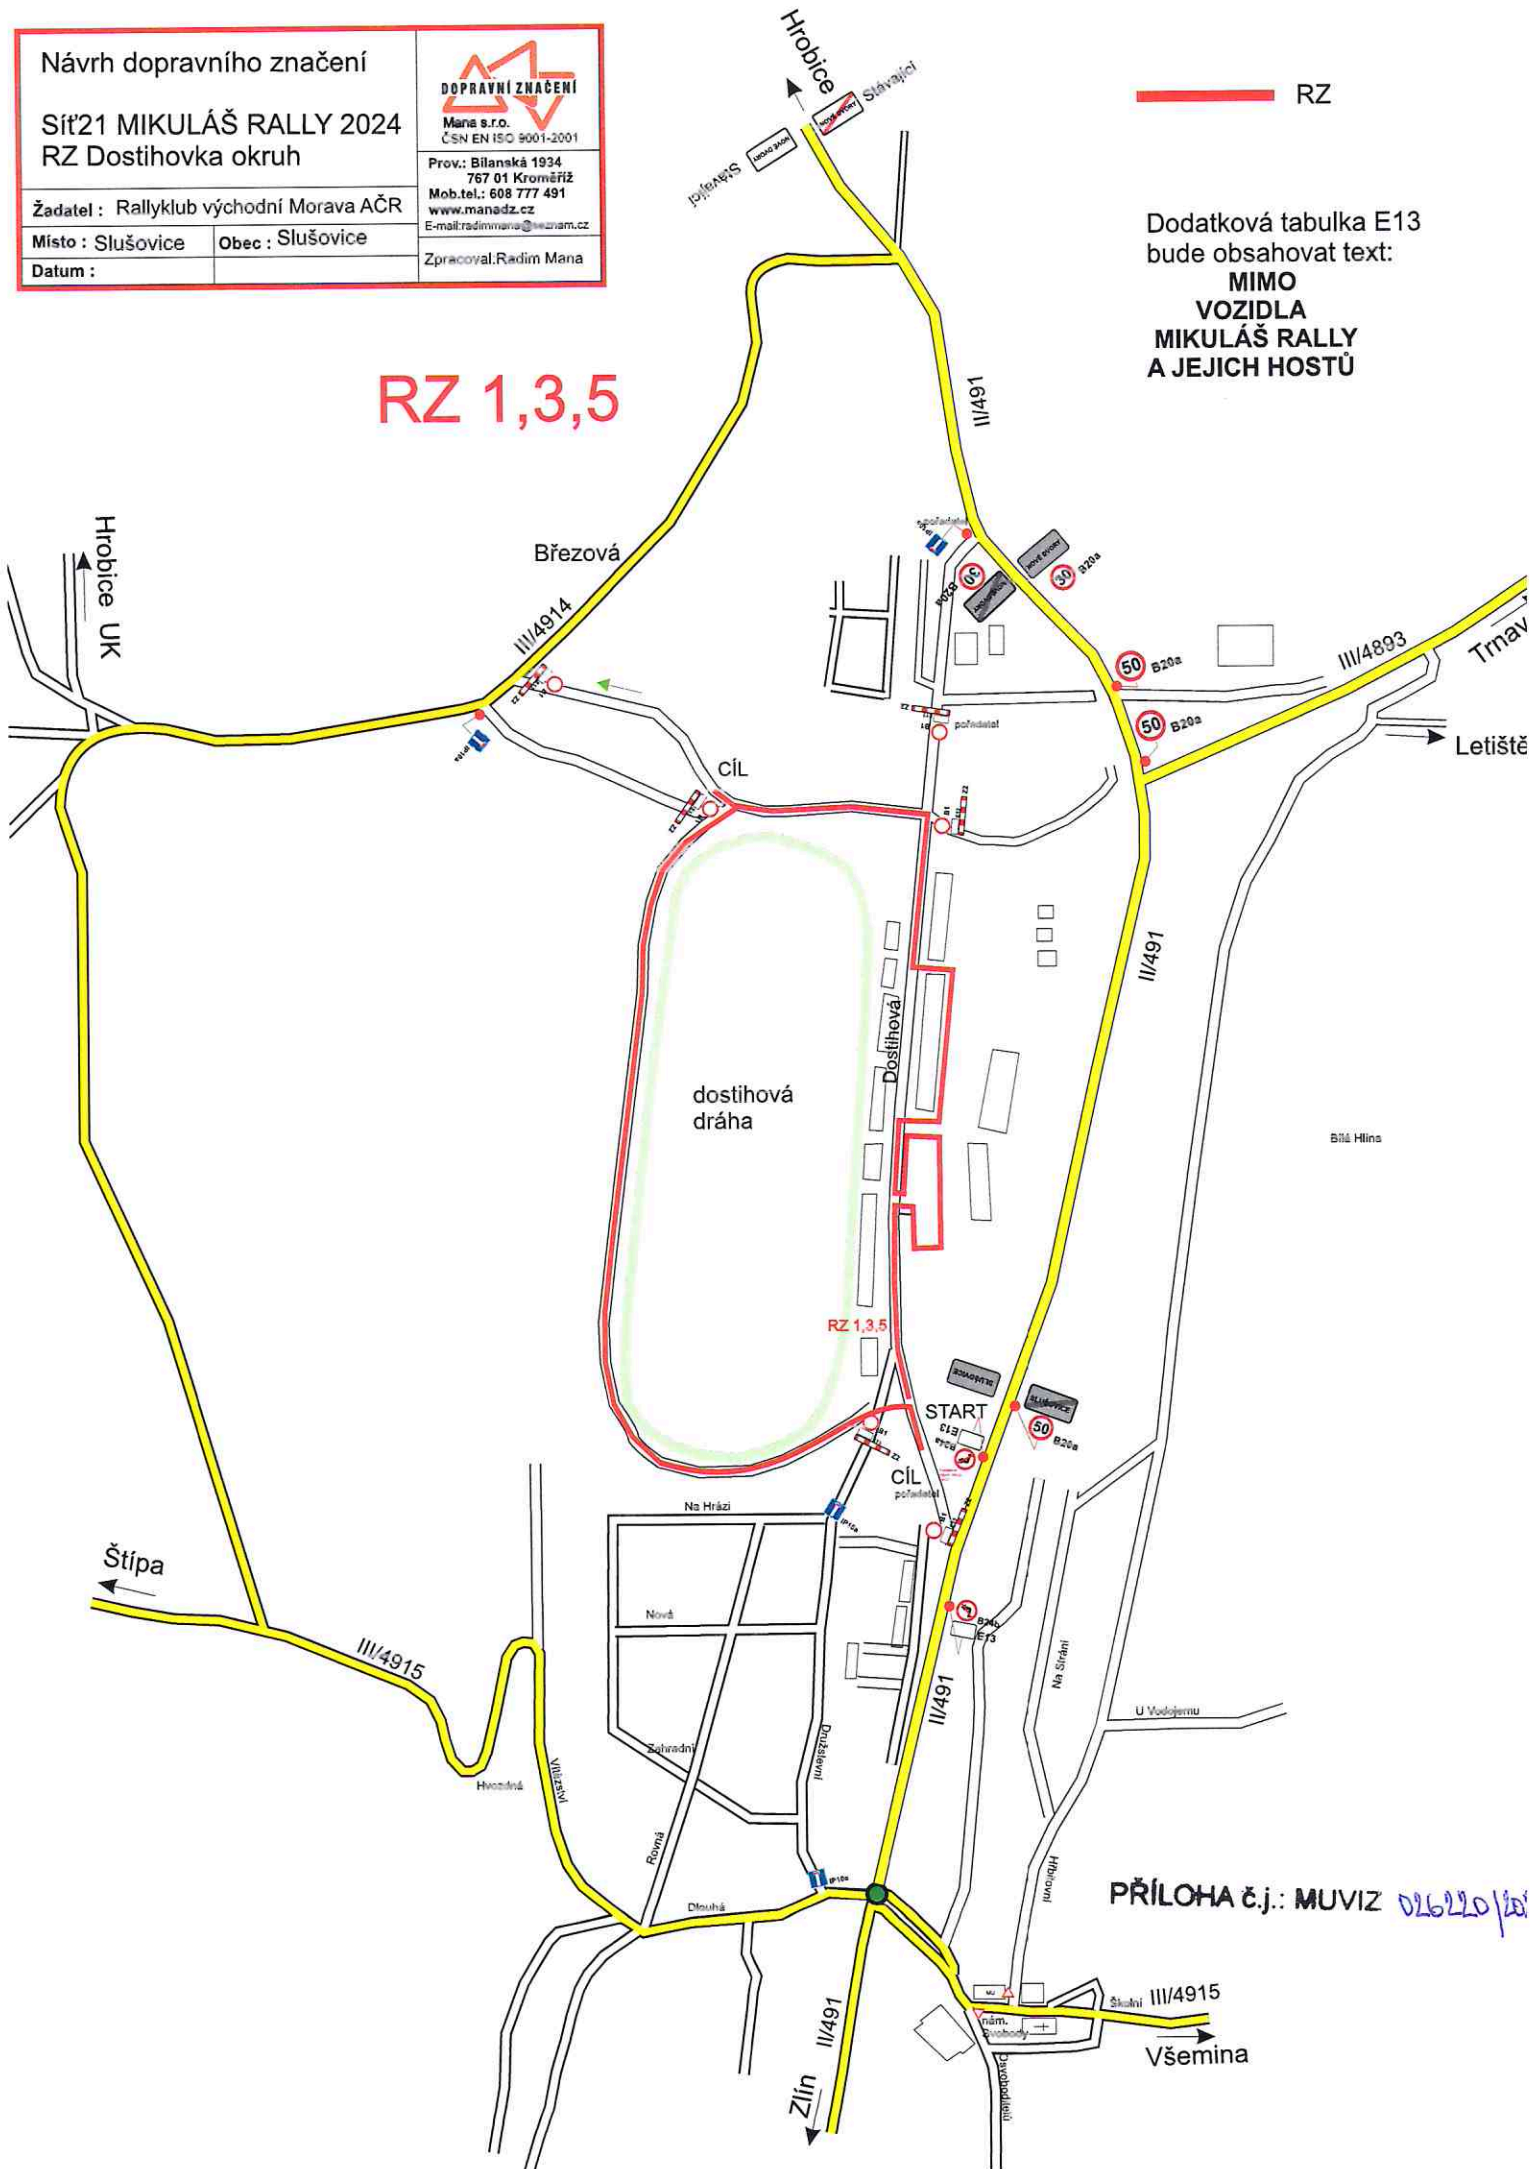

Návrh dopravního značení

Sít'21 MIKULÁŠ RALLY 2024
RZ Dostihovka okruh

Žadatel : Rallyklub východní Morava AČR

Místo : Slušovice Obec : Slušovice

Datum :

Mana s.r.o.

ČSN EN ISO 9001-2001

Prov.: Bilanská 1934

767 01 Kroměříž

Mob.tel.: 608 777 491

www.manadz.cz

E-mail: radimmana@seznam.cz

Zpracoval: Radim Mana

RZ

Dodatková tabulka E13
bude obsahovat text:

**MIMO
VOZIDLA
MIKULÁŠ RALLY
A JEJICH HOSTŮ**

RZ 1,3,5

PŘÍLOHA č.j.: MUVIZ 026220/201