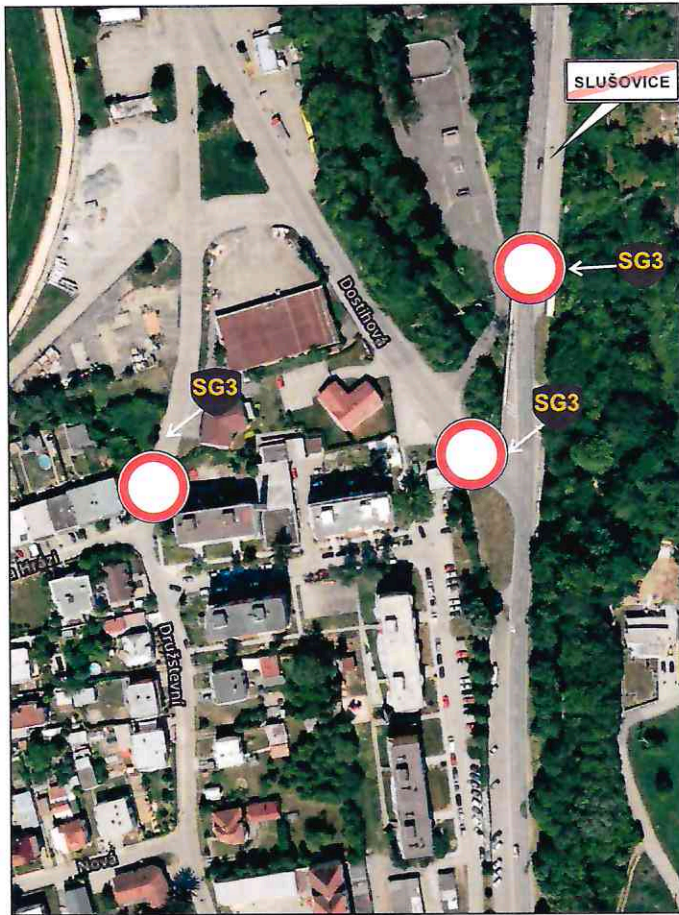

Slušovice dostihovka

Slušovice - poliklinika

Ostrata - příjezd k rybníkům

Veselá

NEMÍ SOUČASŤI TOHOTO STANOVENÍ

5
 5
 5

2x

NOVÉ DVORY

HROBICE

2

křižovatka Hrobice - Ostrata - Kašava

příjezd od Trnavy

příjezd k VIP Slušovice od Neubuz

odjezd od VIP Slušovice ke kostelu