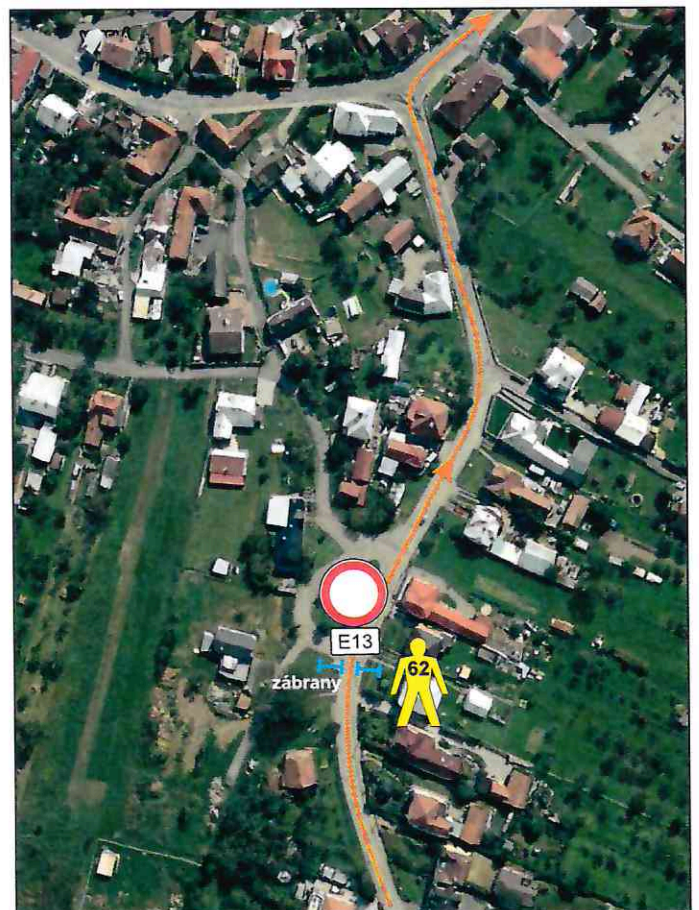

Slušovice dostihovka

Slušovice - poliklinika

Ostrata - příjezd k rybníkům

Veselá

NEMÍ SOUČASŤI TOHOTO STANOVENÍ

5
 5
 5

2x

NOVÉ DVORY

HROBICE

2

křižovatka Hrobice - Ostrata - Kašava

příjezd od Trnavy

příjezd k VIP Slušovice od Neubuz

odjezd od VIP Slušovice ke kostelu