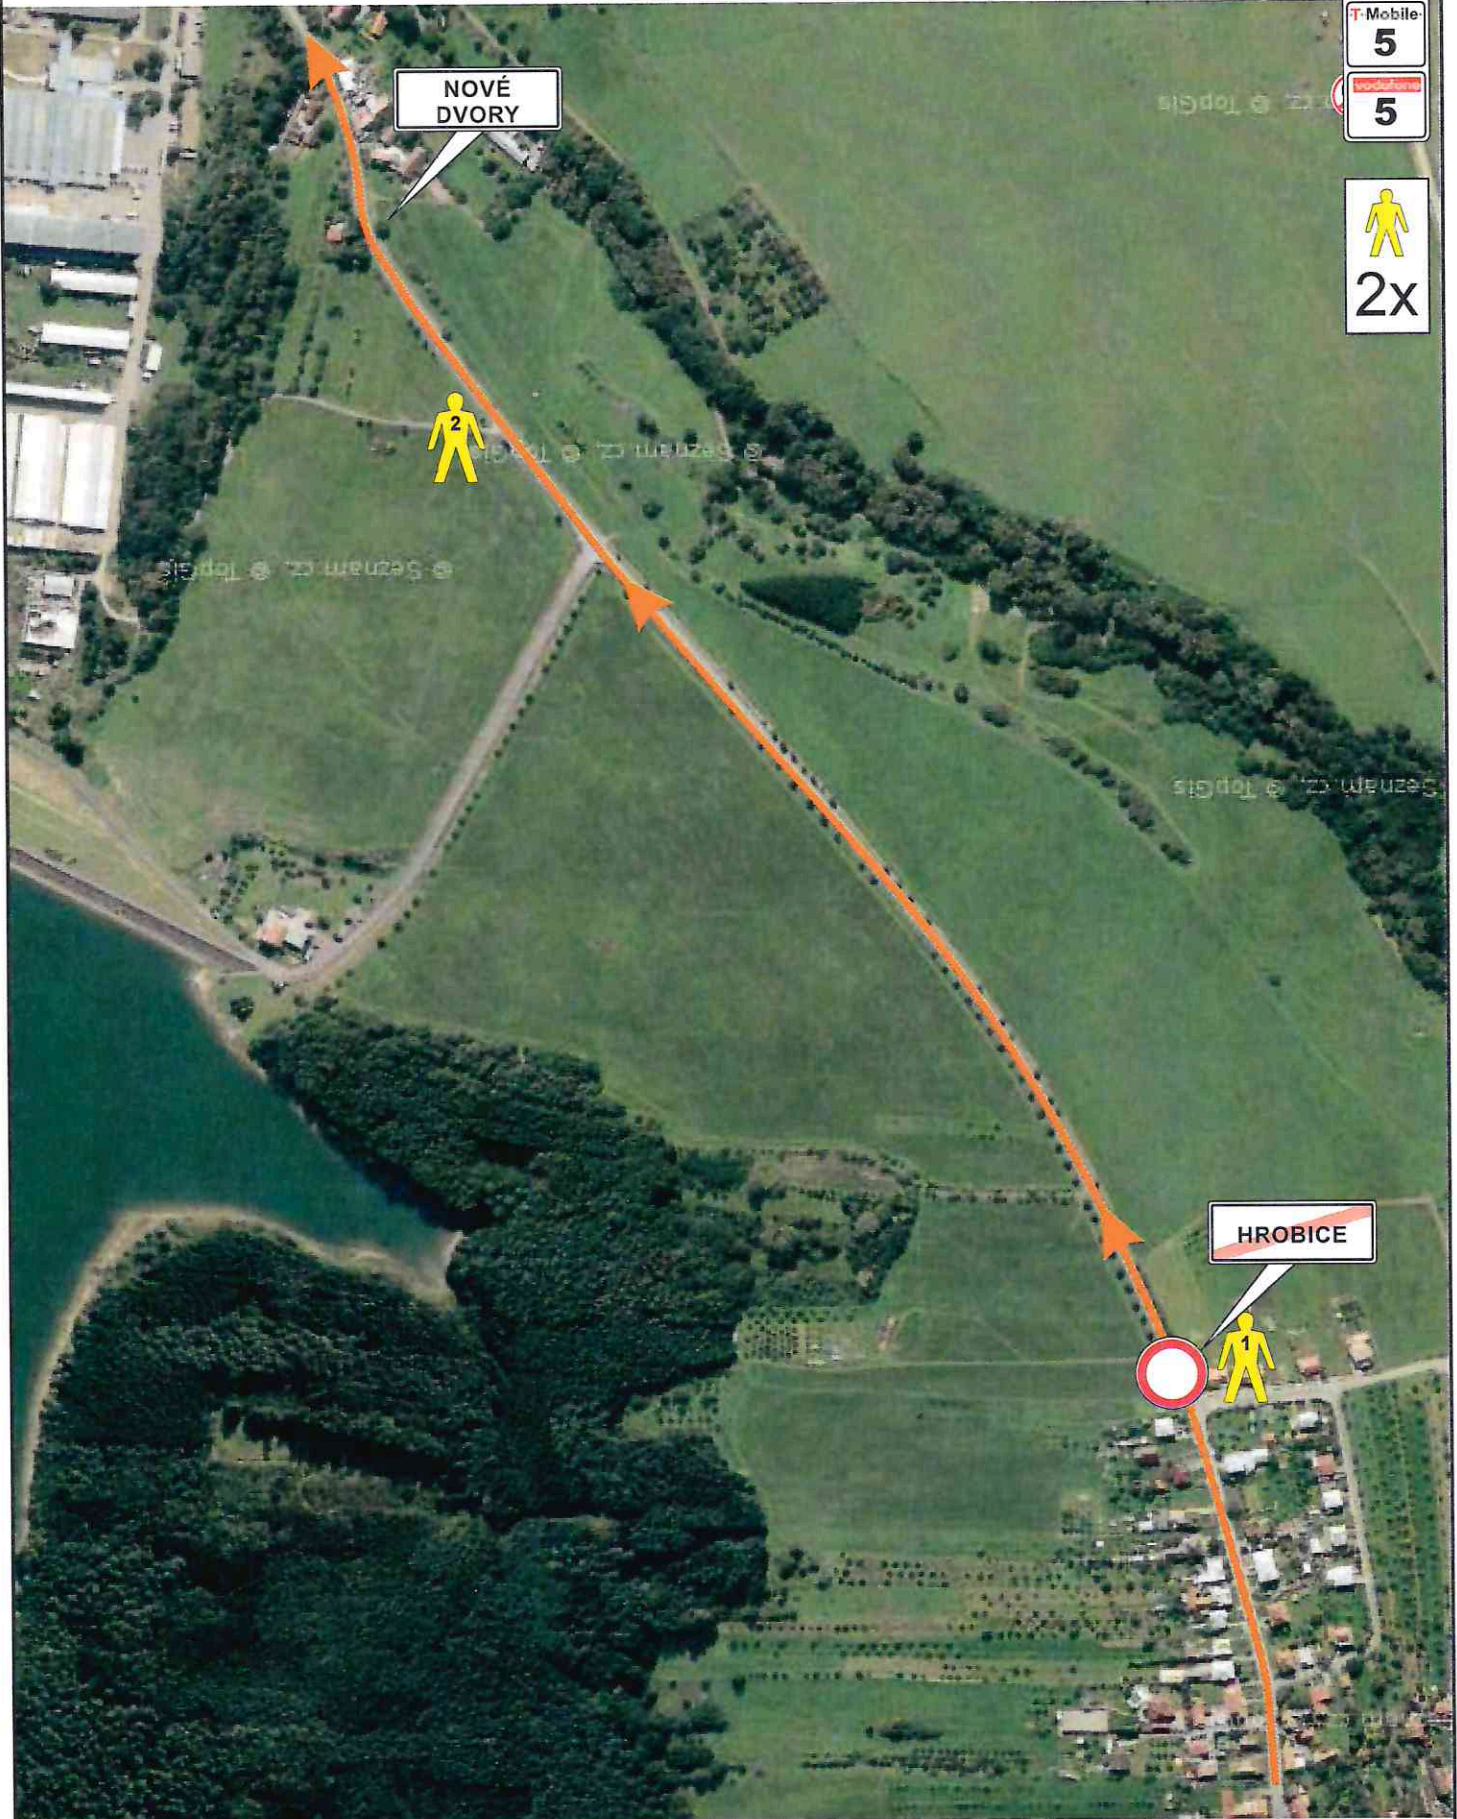

Slušovice dostihovka

Slušovice - poliklinika

Ostrata - příjezd k rybníkům

Veselá

NEMÍ SOUČASŤI TOHOTO STANOVENÍ

5
 5
 5

2x

NOVÉ DVORY

HROBICE

2

křižovatka Hrobice - Ostrata - Kašava

příjezd od Trnavy

příjezd k VIP Slušovice od Neubuz

odjezd od VIP Slušovice ke kostelu